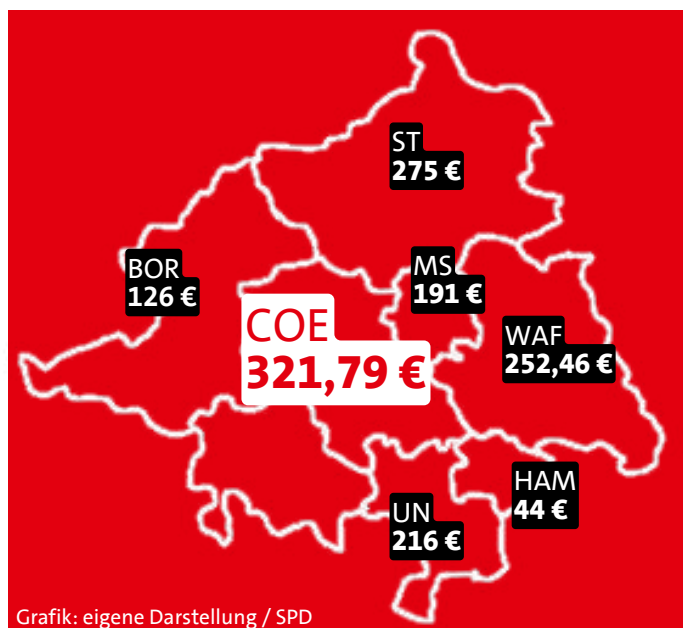

Die Elternbeiträge für Kindertagesstätten im Kreis Coesfeld sind deutlich zu hoch. Viele Eltern spüren die Belastung im Portemonnaie, und es bleibt weniger Zeit und Geld für andere wichtige Lebensbereiche.